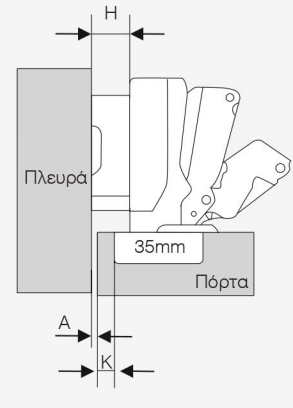

V Σύστημα μεντεσέδων

V96-165°, Clip-on, Διπλής κατεύθυνσης, Ρύθμιση έκκεντρη, Μαλακό κλείσιμο

- Εγκατάσταση: Clip-on
- Γωνία ανοίγματος: 165°
- Διάμετρος κυπέλλου: 35mm
- Βάθος κούπας: 12mm
- Απόσταση Κυπέλλου: 45mm
- Πάχος πόρτας: 14-22mm

Πλήρες πάτημα

Μισό πάτημα

Ένθετος

		Κ-Απόσταση Κυπέλλου				
		3	4	5	6	7
D-Επικάλυψη πόρτας	21.0					0
	20.0				0	
	19.0			0		2
	18.0		0		2	
	17.0	0		2		4
	16.0		2		4	
	15.0	2		4		
	14.0		4			
	13.0	4				
		H-Ύψος πλάκας τοποθέτησης				

		Κ-Απόσταση Κυπέλλου				
		3	4	5	6	7
D-Επικάλυψη πόρτας	12.0					0
	11.0				0	
	10.0			0		2
	9.0		0		2	
	8.0	0		2		4
	7.0		2		4	
	6.0	2		4		
	5.0		4			
	4.0	4				
		H-Ύψος πλάκας τοποθέτησης				

		Κ-Απόσταση Κυπέλλου				
		3	4	5	6	7
A-Επικάλυψη πόρτας	4.0	4				
	3.0		4			
	2.0	2		4		
	1.0		2		4	
	0.0	0		2		4
	-1.0		0		2	
	-2.0			0		
	-3.0				0	2
	-4.0					0
		H-Ύψος πλάκας τοποθέτησης				

Κύπελλο	Αρ.
Screw on	V96C101S
Euro screw	V96C102S
φ8 press-in	V96C103S
φ10 press-in	V96C104S
φ8 expando	V96C105S
φ10 expando	V96C106S