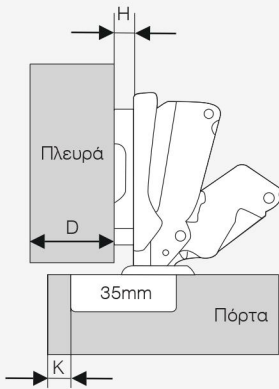

V Σύστημα μεντεσέδων

V96-165°, Clip-on, Διπλής κατεύθυνσης, Ρύθμιση έκκεντρη, Μαλακό κλείσιμο

- Εγκατάσταση: Clip-on
- Γωνία ανοίγματος: 165°
- Διάμετρος κυπέλλου: 35mm
- Βάθος κούπας: 12mm
- Απόσταση Κυπέλλου: 45mm
- Πάχος πόρτας: 14-22mm

Πλήρες πάτημα

Μισό πάτημα

Ένθετος

		Κ-Απόσταση Κυπέλλου				
		3	4	5	6	7
D-Επικάλυψη πόρτας	21.0					0
	20.0				0	
	19.0			0		2
	18.0		0		2	
	17.0	0		2		4
	16.0		2		4	
	15.0	2		4		
	14.0		4			
	13.0	4				
		H-Ύψος πλάκας τοποθέτησης				

		Κ-Απόσταση Κυπέλλου				
		3	4	5	6	7
D-Επικάλυψη πόρτας	12.0					0
	11.0				0	
	10.0			0		2
	9.0		0		2	
	8.0	0		2		4
	7.0		2		4	
	6.0	2		4		
	5.0		4			
	4.0	4				
		H-Ύψος πλάκας τοποθέτησης				

		Κ-Απόσταση Κυπέλλου				
		3	4	5	6	7
A-Επικάλυψη πόρτας	4.0	4				
	3.0		4			
	2.0	2		4		
	1.0		2		4	
	0.0	0		2		4
	-1.0		0		2	
	-2.0			0		
	-3.0				0	2
	-4.0					0
		H-Ύψος πλάκας τοποθέτησης				

Κύπελλο	Αρ.
Screw on	V96C101S
Euro screw	V96C102S
φ8 press-in	V96C103S
φ10 press-in	V96C104S
φ8 expando	V96C105S
φ10 expando	V96C106S