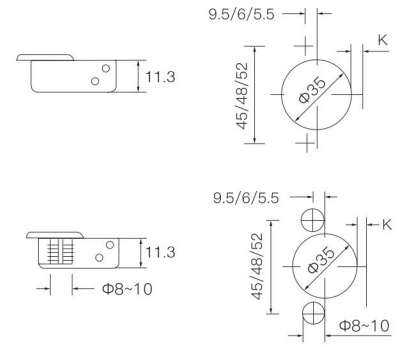

V Σύστημα μεντεσέδων

V96-165°, Clip-on, Διπλής κατεύθυνσης, Ρύθμιση έκκεντρη, Μαλακό κλείσιμο

- Εγκατάσταση: Clip-on
- Γωνία ανοίγματος: 165°
- Διάμετρος κυπέλλου: 35mm
- Βάθος κούπας: 12mm
- Απόσταση Κυπέλλου: 45mm
- Πάχος πόρτας: 14-22mm

Πλήρες πάτημα

Μισό πάτημα

Ένθετος

		Κ-Απόσταση Κυπέλλου				
		3	4	5	6	7
D-Επικάλυψη πόρτας	21.0					0
	20.0				0	
	19.0			0		2
	18.0		0		2	
	17.0	0		2		4
	16.0		2		4	
	15.0	2		4		
	14.0		4			
	13.0	4				
		H-Ύψος πλάκας τοποθέτησης				

		Κ-Απόσταση Κυπέλλου				
		3	4	5	6	7
D-Επικάλυψη πόρτας	12.0					0
	11.0				0	
	10.0			0		2
	9.0		0		2	
	8.0	0		2		4
	7.0		2		4	
	6.0	2		4		
	5.0		4			
	4.0	4				
		H-Ύψος πλάκας τοποθέτησης				

		Κ-Απόσταση Κυπέλλου				
		3	4	5	6	7
A-Επικάλυψη πόρτας	4.0	4				
	3.0		4			
	2.0	2		4		
	1.0		2		4	
	0.0	0		2		4
	-1.0		0		2	
	-2.0			0		
	-3.0				0	2
	-4.0					0
		H-Ύψος πλάκας τοποθέτησης				

Κύπελλο	Αρ.
Screw on	V96C101S
Euro screw	V96C102S
φ8 press-in	V96C103S
φ10 press-in	V96C104S
φ8 expando	V96C105S
φ10 expando	V96C106S