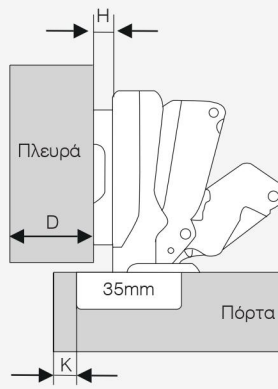

V Σύστημα μεντεσέδων

V96-165°, Clip-on, Διπλής κατεύθυνσης, Ρύθμιση έκκεντρη, Μαλακό κλείσιμο

- Εγκατάσταση: Clip-on
- Γωνία ανοίγματος: 165°
- Διάμετρος κυπέλλου: 35mm
- Βάθος κούπας: 12mm
- Απόσταση Κυπέλλου: 45mm
- Πάχος πόρτας: 14-22mm

Πλήρες πάτημα

Μισό πάτημα

Ένθετος

		Κ-Απόσταση Κυπέλλου				
		3	4	5	6	7
D-Επικάλυψη πόρτας	21.0					0
	20.0				0	
	19.0			0		2
	18.0		0		2	
	17.0	0		2		4
	16.0		2		4	
	15.0	2		4		
	14.0		4			
	13.0	4				
		H-Ύψος πλάκας τοποθέτησης				

		Κ-Απόσταση Κυπέλλου				
		3	4	5	6	7
D-Επικάλυψη πόρτας	12.0					0
	11.0				0	
	10.0			0		2
	9.0		0		2	
	8.0	0		2		4
	7.0		2		4	
	6.0	2		4		
	5.0		4			
	4.0	4				
		H-Ύψος πλάκας τοποθέτησης				

		Κ-Απόσταση Κυπέλλου				
		3	4	5	6	7
A-Επικάλυψη πόρτας	4.0	4				
	3.0		4			
	2.0	2		4		
	1.0		2		4	
	0.0	0		2		4
	-1.0		0		2	
	-2.0			0		
	-3.0				0	2
	-4.0					0
		H-Ύψος πλάκας τοποθέτησης				

Κύπελλο	Αρ.
Screw on	V96C101S
Euro screw	V96C102S
φ8 press-in	V96C103S
φ10 press-in	V96C104S
φ8 expando	V96C105S
φ10 expando	V96C106S