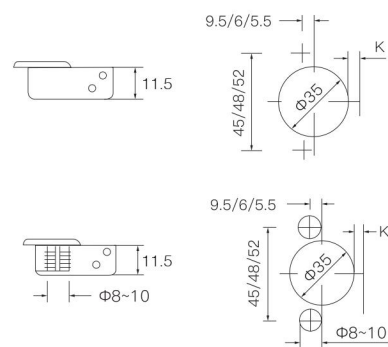

V Σύστημα μεντεσέδων

H90-90°, Clip-on, Μονόδρομος, Ρύθμιση έκκεντρη, Μαλακό κλείσιμο

- Εγκατάσταση: Clip-on
- Γωνία ανοίγματος: 90°
- Διάμετρος κυπέλλου: 35mm
- Βάθος κούπας: 12mm
- Απόσταση Κυπέλλου: 45mm
- Πάχος πόρτας: 14-22mm

Επικάλυμμα

		Κ-Απόσταση Κυπέλλου			
		4 (X=20)	5 (X=19)		
D-Επικάλυψη πόρτας					
	2.8	0	0		
	0.8	2	2		
	-1.2	4	4		
		H-Ύψος πλάκας τοποθέτησης			

Κύπελλο	Αρ.
Screw on	H90A101S
Euro screw	H90A102S
φ8 press-in	H90A103S
φ10 press-in	H90A104S
φ8 expando	H90A105S
φ10 expando	H90A106S