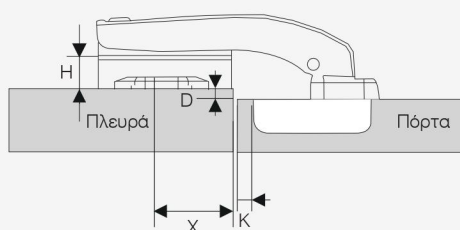

V Σύστημα μεντεσέδων

H90-90°, Clip-on, Μονόδρομος, Ρύθμιση έκκεντρη, Μαλακό κλείσιμο

- Εγκατάσταση: Clip-on
- Γωνία ανοίγματος: 90°
- Διάμετρος κυπέλλου: 35mm
- Βάθος κούπας: 12mm
- Απόσταση Κυπέλλου: 45mm
- Πάχος πόρτας: 14-22mm

Επικάλυμμα

		Κ-Απόσταση Κυπέλλου			
		4 (X=20)	5 (X=19)		
D-Επικάλυψη πόρτας					
	2.8	0	0		
	0.8	2	2		
	-1.2	4	4		
		H-Ύψος πλάκας τοποθέτησης			

Κύπελλο	Αρ.
Screw on	H90A101S
Euro screw	H90A102S
φ8 press-in	H90A103S
φ10 press-in	H90A104S
φ8 expando	H90A105S
φ10 expando	H90A106S